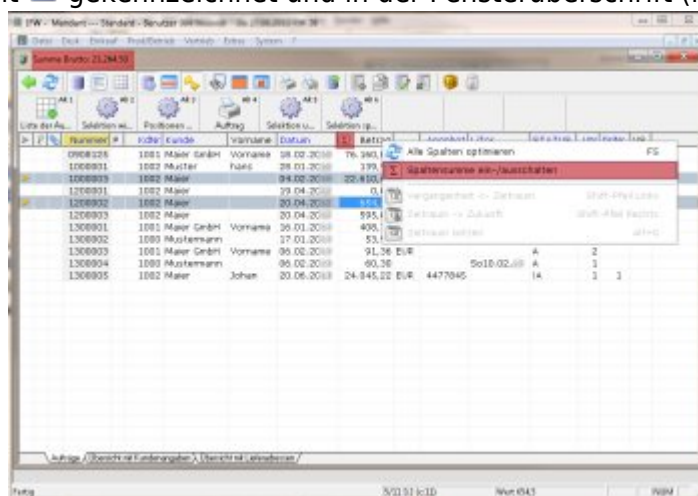

Spaltensumme

Diese Funktion zeigt die Summe einer Spalte der selektierten Einträge an.

IFW GUI

Spaltensumme

Öffnen Sie eine Auswahlliste, z.B. über den Menüpunkt "**Vertrieb| Aufträge| Aufträge anschauen/ausdrucken**". Klicken Sie mit der rechten Maustaste (Kontextmenü) auf die Spalte die Sie addieren möchten, z.B. "Betrag." und wählen Sie den Menüpunkt "**Spaltensumme ein-/ausschalten**". Die Spalte wird nun mit  gekennzeichnet und in der Fensterüberschrift (links oben) erscheint: "**Summe Brutto xxxx,xx**".

erscheint: "**Summe Brutto xxxx,xx**".

Selektieren Sie nun die Zeilen, die Sie addieren möchten.

Hinweis:

- Diese Funktion kann nicht innerhalb von Belegen auf den Belegpositionen verwendet werden. Nutzen Sie dort stattdessen die Zellensumme.
- Bei den Forderungen (Menü: "**Vertrieb| Offene Posten| OP anschauen/ausdrucken**") ist die Summenfunktion auf der Spalte Saldo automatisch aktiv.

Zellensumme

Öffnen Sie eine Auswahlliste, z.B. über den Menüpunkt "**Vertrieb| Aufträge| Aufträge anschauen/ausdrucken**". Halten Sie die Taste Strg gedrückt, während Sie einzelne Werte anklicken. Die Werte müssen alle in derselben Spalte stehen.

Das Ergebnis wird am unteren Rand des IFW Fenster angezeigt.
 Diese Verfahren unterstützt auch Spaltensummen innerhalb von Belegen auf Belegpositionen.

IFW Classic

Drücken Sie die Taste \div auf dem Ziffernblock. Beachten Sie die Statuszeile. Wählen Sie mit den Tasten \rightarrow bzw. \leftarrow die gewünschte Spalte und drücken Sie Eingabe.