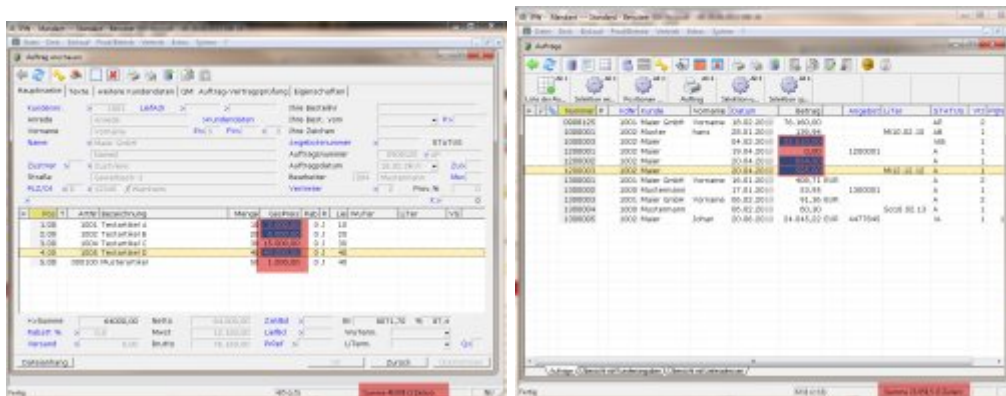

Spaltensumme

Diese Funktion zeigt die Summe einer Spalte der selektierten Einträge an.

IFW GUI

Spaltensumme

Öffnen Sie eine Auswahlliste, z.B. über den Menüpunkt "**Vertrieb| Aufträge| Aufträge anschauen/ausdrucken**". Klicken Sie mit der rechten Maustaste (Kontextmenü) auf die Spalte die Sie addieren möchten, z.B. "Betrag." und wählen Sie den Menüpunkt "**Spaltensumme ein-/ausschalten**". Die Spalte wird nun mit  gekennzeichnet und in der Fensterüberschrift (links oben) erscheint: "**Summe Brutto xxxx,xx**".

erscheint: "**Summe Brutto xxxx,xx**".

Selektieren Sie nun die Zeilen, die Sie addieren möchten.

Hinweis:

- Diese Funktion kann nicht innerhalb von Belegen auf den Belegpositionen verwendet werden. Nutzen Sie dort stattdessen die Zellensumme.
- Bei den Forderungen (Menü: "**Vertrieb| Offene Posten| OP anschauen/ausdrucken**") ist die Summenfunktion auf der Spalte Saldo automatisch aktiv.

Zellensumme

Öffnen Sie eine Auswahlliste, z.B. über den Menüpunkt "**Vertrieb| Aufträge| Aufträge anschauen/ausdrucken**". Halten Sie die Taste Strg gedrückt, während Sie einzelne Werte anklicken. Die Werte müssen alle in derselben Spalte stehen.

Das Ergebnis wird am unteren Rand des IFW Fenster angezeigt.
 Diese Verfahren unterstützt auch Spaltensummen innerhalb von Belegen auf Belegpositionen.

IFW Classic

Drücken Sie die Taste \div auf dem Ziffernblock. Beachten Sie die Statuszeile. Wählen Sie mit den Tasten \rightarrow bzw. \leftarrow die gewünschte Spalte und drücken Sie Eingabe.