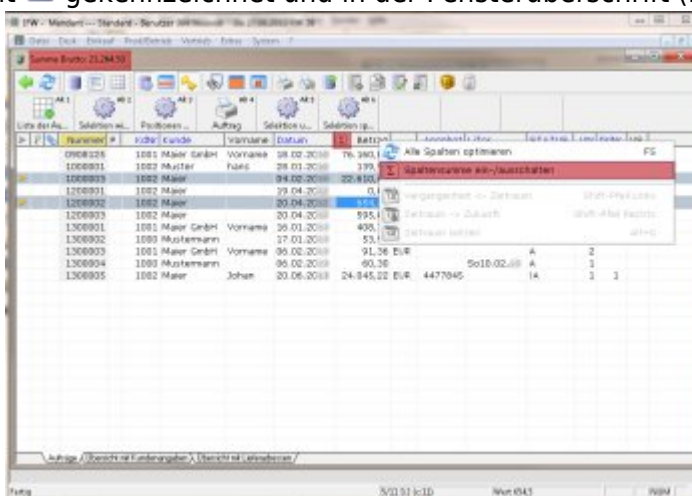

Spaltensumme

Diese Funktion zeigt die Summe einer Spalte der selektierten Einträge an.

IFW GUI

Spaltensumme

Öffnen Sie eine Auswahlliste, z.B. über den Menüpunkt "**Vertrieb| Aufträge| Aufträge anschauen/ausdrucken**". Klicken Sie mit der rechten Maustaste (Kontextmenü) auf die Spalte die Sie addieren möchten, z.B. "Betrag." und wählen Sie den Menüpunkt "**Spaltensumme ein-/ausschalten**". Die Spalte wird nun mit  gekennzeichnet und in der Fensterüberschrift (links oben) erscheint: "**Summe Brutto xxxx,xx**".

erscheint: "**Summe Brutto xxxx,xx**".

Selektieren Sie nun die Zeilen, die Sie addieren möchten.

Hinweis:

- Diese Funktion kann nicht innerhalb von Belegen auf den Belegpositionen verwendet werden. Nutzen Sie dort stattdessen die Zellensumme.
- Bei den Forderungen (Menü: "**Vertrieb| Offene Posten| OP anschauen/ausdrucken**") ist die Summenfunktion auf der Spalte Saldo automatisch aktiv.

Zellensumme

Öffnen Sie eine Auswahlliste, z.B. über den Menüpunkt "**Vertrieb| Aufträge| Aufträge anschauen/ausdrucken**". Halten Sie die Taste Strg gedrückt, während Sie einzelne Werte anklicken. Die Werte müssen alle in derselben Spalte stehen.

Das Ergebnis wird am unteren Rand des IFW Fenster angezeigt.
 Diese Verfahren unterstützt auch Spaltensummen innerhalb von Belegen auf Belegpositionen.

IFW Classic

Drücken Sie die Taste \div auf dem Ziffernblock. Beachten Sie die Statuszeile. Wählen Sie mit den Tasten \rightarrow bzw. \leftarrow die gewünschte Spalte und drücken Sie Eingabe.