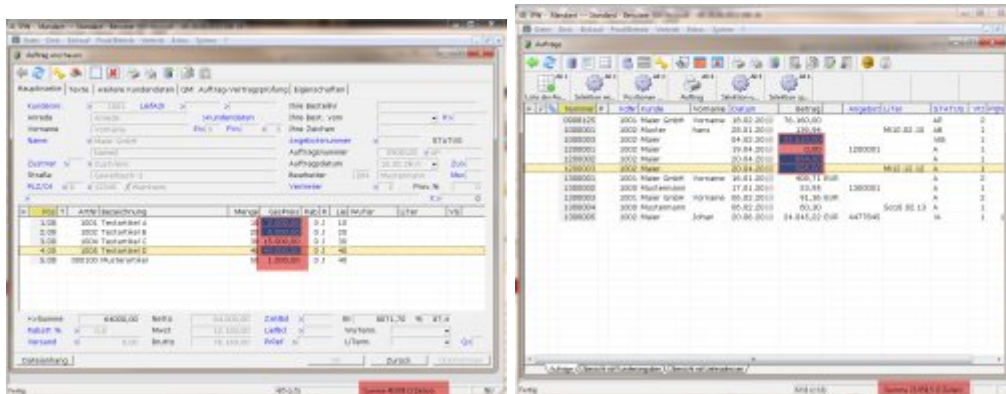

Spaltensumme

Diese Funktion zeigt die Summe einer Spalte der selektierten Einträge an.

IFW GUI

Spaltensumme

Öffnen Sie eine Auswahlliste, z.B. über den Menüpunkt "**Vertrieb| Aufträge| Aufträge anschauen/ausdrucken**". Klicken Sie mit der rechten Maustaste (Kontextmenü) auf die Spalte die Sie addieren möchten, z.B. "Betrag." und wählen Sie den Menüpunkt "**Spaltensumme ein-/ausschalten**". Die Spalte wird nun mit  gekennzeichnet und in der Fensterüberschrift (links oben) erscheint: "**Summe Brutto xxxx,xx**".

erscheint: "**Summe Brutto xxxx,xx**".

Selektieren Sie nun die Zeilen, die Sie addieren möchten.

Hinweis:

- Diese Funktion kann nicht innerhalb von Belegen auf den Belegpositionen verwendet werden. Nutzen Sie dort stattdessen die Zellensumme.
- Bei den Forderungen (Menü: "**Vertrieb| Offene Posten| OP anschauen/ausdrucken**") ist die Summenfunktion auf der Spalte Saldo automatisch aktiv.

Zellensumme

Öffnen Sie eine Auswahlliste, z.B. über den Menüpunkt "**Vertrieb| Aufträge| Aufträge anschauen/ausdrucken**". Halten Sie die Taste Strg gedrückt, während Sie einzelne Werte anklicken. Die Werte müssen alle in derselben Spalte stehen.

Das Ergebnis wird am unteren Rand des IFW Fenster angezeigt.
 Diese Verfahren unterstützt auch Spaltensummen innerhalb von Belegen auf Belegpositionen.

IFW Classic

Drücken Sie die Taste \div auf dem Ziffernblock. Beachten Sie die Statuszeile. Wählen Sie mit den Tasten \rightarrow bzw. \leftarrow die gewünschte Spalte und drücken Sie Eingabe.